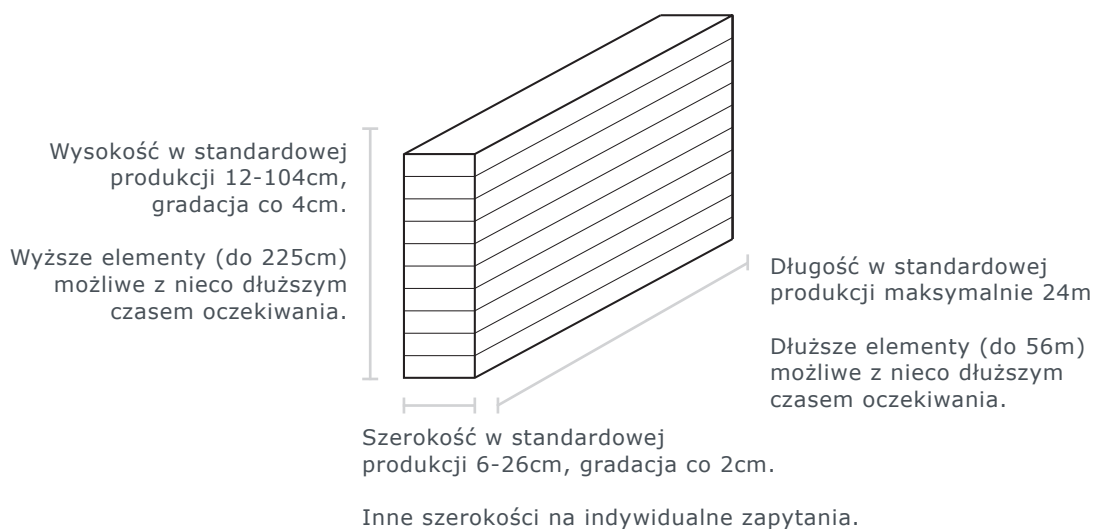

Możliwość kształtowania przekrojów

Dostępne klasy (zgodne z normą EN 14080:2013)

GL24h - wszystkie szerokości, belki magazynowe/produkcja

GL28c - od szerokości 10cm, produkcja

GL30c - od szerokości 10cm, produkcja